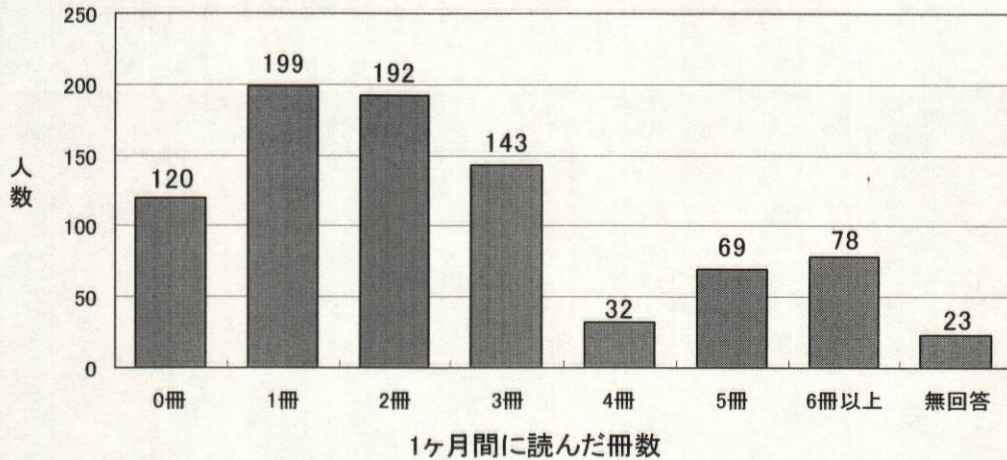

問2 過去1ヶ月間に自分で読んだ本の冊数

0冊	1冊	2冊	3冊	4冊	5冊	6冊以上	無回答	(人)
120	199	192	143	32	69	78	23	

1人平均 2.8冊