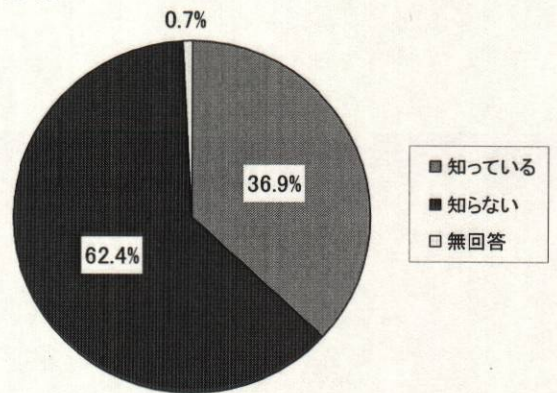

問7 こどもが本を読むことは大切だと思いますか？

はい	いいえ	無回答
825	1	30

(人)