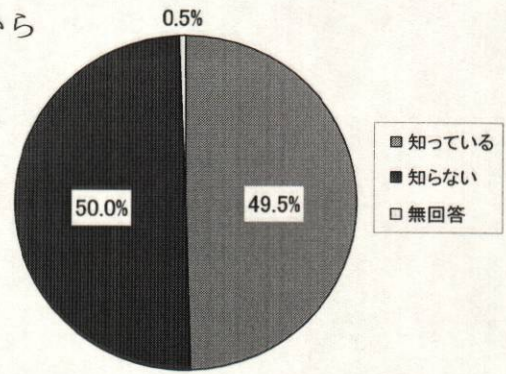

1人平均 2.8冊

問3 図書館・移動図書館の利用頻度

月1回以上	年に数回	使わない	無回答	(人)
119	313	422	2	

問4 図書館の市内学校向けサービスをご存知ですか？

※複数回答可

問5 宇佐市民図書館にない本を県内の他の図書館から無料で取り寄せられることをご存知ですか？

知っている	知らない	無回答
424	428	4

(人)

問6 図書館のホームページから資料の予約や県内図書館からの取り寄せを含んだリクエストができることをご存知ですか？

知っている	知らない	無回答
316	534	6

(人)

問7 こどもが本を読むことは大切だと思いますか？

はい	いいえ	無回答
825	1	30

(人)

問8 こどもたちの読書環境は十分だと思いますか？

十分だ	十分ではない	無回答	その他
304	464	84	4