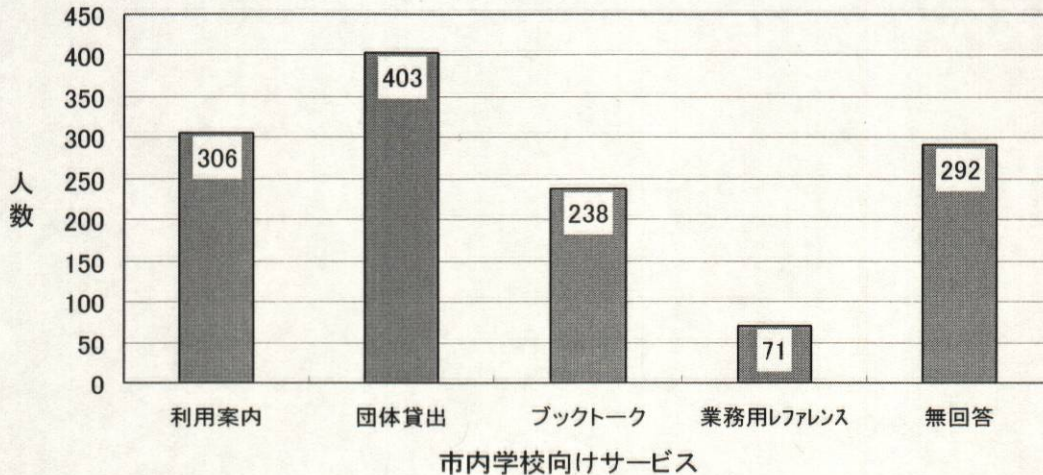

1人平均 2.8冊

問3 図書館・移動図書館の利用頻度

月1回以上	年に数回	使わない	無回答	(人)
119	313	422	2	

問4 図書館の市内学校向けサービスをご存知ですか？

※複数回答可

問5 宇佐市民図書館にない本を県内の他の図書館から無料で取り寄せられることをご存知ですか？

知っている	知らない	無回答
424	428	4

(人)