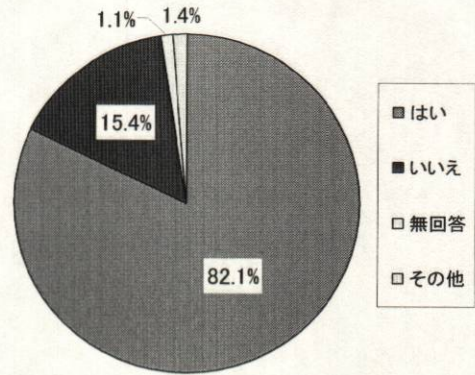

先生の結果

- * アンケート問題
- * 全体の結果
- * ご意見等 (類似・重複分など一部省略)

先生の結果

問1 本を読むことは好きですか？

回答教員数	はい	いいえ	無回答	その他	(人)
856	703	132	9	12	

その他：どちらともいえない
：ふつう

問2 過去1ヶ月間に自分で読んだ本の冊数

0冊	1冊	2冊	3冊	4冊	5冊	6冊以上	無回答	(人)
120	199	192	143	32	69	78	23	

1人平均 2.8冊

問3 図書館・移動図書館の利用頻度

月1回以上	年に数回	使わない	無回答	(人)
119	313	422	2	

問4 図書館の市内学校向けサービスをご存知ですか？

※複数回答可

問5 宇佐市民図書館にない本を県内の他の図書館から無料で取り寄せられることをご存知ですか？

知っている	知らない	無回答
424	428	4

(人)