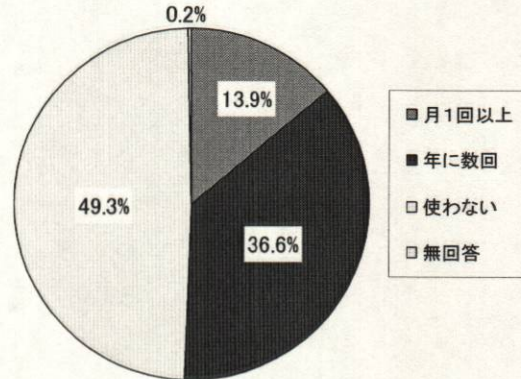

先生の結果

- * アンケート問題
- * 全体の結果
- * ご意見等 (類似・重複分など一部省略)

先生の結果

問1 本を読むことは好きですか？

回答教員数	はい	いいえ	無回答	その他	(人)
856	703	132	9	12	

その他：どちらともいえない
：ふつう

問2 過去1ヶ月間に自分で読んだ本の冊数

0冊	1冊	2冊	3冊	4冊	5冊	6冊以上	無回答	(人)
120	199	192	143	32	69	78	23	

1人平均 2.8冊

問3 図書館・移動図書館の利用頻度

月1回以上	年に数回	使わない	無回答	(人)
119	313	422	2	

問4 図書館の市内学校向けサービスをご存知ですか？

※複数回答可

問5 宇佐市民図書館にない本を県内の他の図書館から無料で取り寄せられることをご存知ですか？

知っている	知らない	無回答
424	428	4

(人)