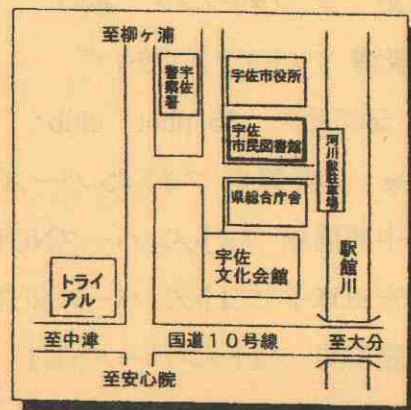

# 写真展 「ふるさと宇佐を撮る」 2006

ごあいさつ

たんぼ、や生れたま、も町に住み

五所亭 (五所平之助)

春の恒例ともなっており皆様が毎年楽しみにしてくださっているこの写真展は、私たちのふるさと宇佐の自然や歴史・生活を感動的に見せてくれます。今回はどんな宇佐に出会えるでしょうか。

どうぞごゆっくりご観賞ください。

なお、この展示は地域で活躍しておられるアマチュア写真家グループの皆様のご協力を得て開催しています。

平成18 (2006) 年3月19日

宇佐市民図書館  
渡網記念ギャラリー

平成18 (2006) 年3月19日 / 発行・宇佐市民図書館  
大分県宇佐市上田 1017-1 TEL.0978-33-4600

写真展「ふるさと宇佐を撮る」

鎮(南宇佐・大楽寺) 末廣一夫 写団宇佐

2006.3.19 ~ 5.27

※4月16日(日)一部展示替え

10:00 ~ 18:00 (日曜のみ ~ 17:00)  
休館日…毎週月曜日・祝祭日・月末木曜日