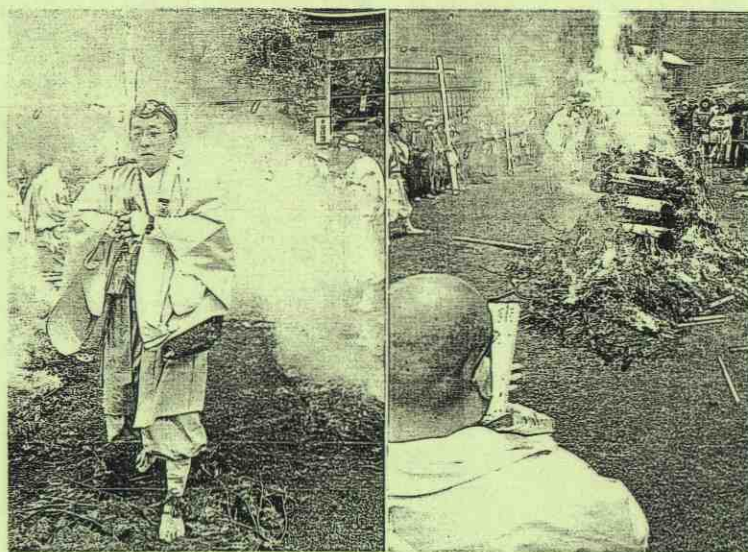

42. 護摩焚き (宇佐神宮) 末廣一夫 写団宇佐

写真展

「ふるさとを撮る」

2008

ごあいさつ

今年も、恒例のふるさと写真展を企画しました。市内に住んでいても知らなかった風景、あるいは見慣れた風景・風物でも、新たな感動を呼び起こす作品が揃っています。この写真展でふるさと宇佐を再発見していただければ幸いです。

なお、この展示は地元で活動するアマチュア写真家グループのみなさんのご協力で開催しています。この場をお借りしてお礼申し上げます。

平成20年(2008)3月11日

宇佐市民図書館
渡網記念ギャラリー