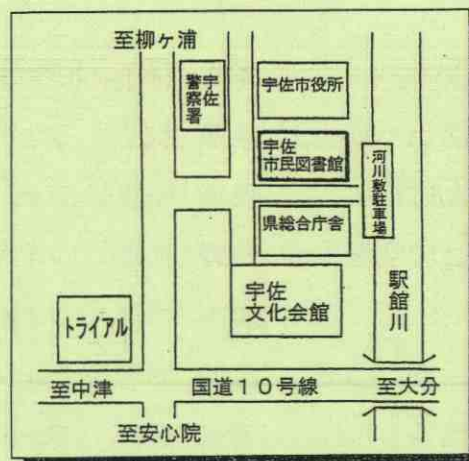

平成20(2008)年3月11日/発行・宇佐市民図書館
大分県宇佐市上田1017-1 TEL.0978-33-4600