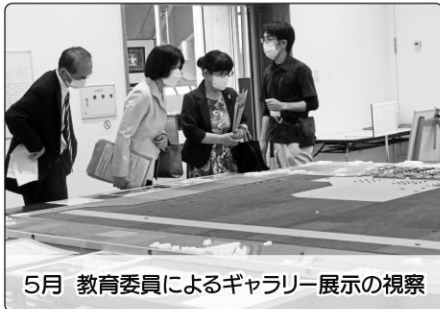

★写真でたどる2023年★ ～宇佐市民図書館～

4月 「なりきり戦国武将」記念撮影

4月 図書館職員のAED研修

4～5月 ブックリサイクル

5月 教育委員によるギャラリー展示の視察

5月 動画配信による職員研修

5月 放課後チャレンジ教室(横山小)

7月 新一年生への利用案内(高家小)

7月 「作曲家・清瀬保二の人と音楽」

7月 宇佐おもしろ歴史ピクニック(泉神社)

7月 「夏休み宿題特集」

7月 一日図書館員

9月 中学生の職場体験(長洲中)

10月 黒川先生と恐竜の絵を描こう!

10月 小学生の社会見学(長峰小2年生)

11月 読書感想文・感想画コンクール表彰式